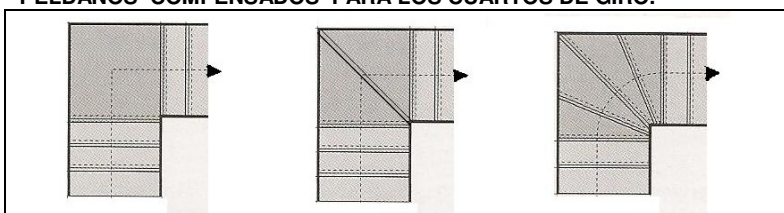

Nova

ESCALERA DE TRAMOS RECTOS.

Estructura modular y barrotes metálicos. Pasamanos de madera.
Acabado de pintura al horno.
Peldaños de madera maciza de haya barnizada.

ALTURA DE SUELO A SUELO

Tomar la medida en centímetros, de la distancia entre el suelo de la planta inferior y el suelo de la planta superior, completamente terminado.

Consulte el tamaño mínimo del hueco que depende de varios factores. (Tramos rectos, giros, etc...)

PRECIO EN EUROS

* El precio se incrementa en función de los cuartos de giro que tenga la escalera.

La escalera se suministra completa. Incluye la pintura y el barniz en color estándar elegido. Incluye la barandilla interior de la escalera. Consultar precio en caso de necesidad de una segunda barandilla.

PELDAÑOS COMPENSADOS PARA LOS CUARTOS DE GIRO.

CUARTO DE GIRO ESTANDAR

Precio de escalera fabricada en un tramo recto. Añadir cuartos de giro si es necesario.

Altura de la escalera en cm.	Numero de peldaños	Ancho de la escalera en centímetros.					
		65	70	75	80	85	90
210 – 273	12	1.245 euros					
227.5 – 295.75	13	1.395 euros					
245 – 318.5	14	1.545 euros					
262.5 - 336	15	1.695 euros					
280 – 358.75	16	1.845 euros					
297.5 – 381.5	17	1.995 euros					