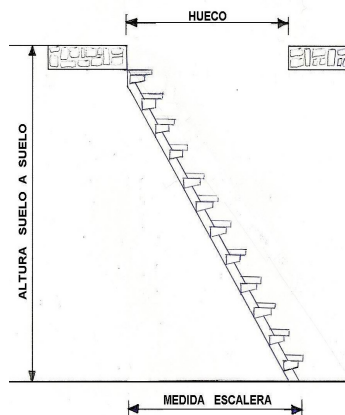

Nova

ESCALERA DE TRAMOS RECTOS.

Estructura modular y barrotes metálicos. Pasamanos de madera.
Acabado de pintura al horno.
Peldaños de madera maciza de haya barnizada.

ALTURA DE SUELO A SUELO

Tomar la medida en centímetros, de la distancia entre el suelo de la planta inferior y el suelo de la planta superior, completamente terminado.

El número de peldaños, viene determinado por la división de la altura total de la escalera, entre la altura mínima entre peldaños. (contrahuella regulable de 17.50 a 22.75 centímetros).

ANCHO

El ancho recomendado de la escalera, debe ser aproximadamente 5 cm menor que el tamaño del hueco.

Consulte el tamaño mínimo del hueco que depende de varios factores. (Tramos rectos, giros, etc...)

PRECIO EN EUROS

* El precio se incrementa en función de los cuartos de giro que tenga la escalera.

La escalera se suministra completa. Incluye la pintura y el barniz en color estándar elegido. Incluye la barandilla interior de la escalera. Consultar precio en caso de necesidad de una segunda barandilla.

PELDAÑOS COMPENSADOS PARA LOS CUARTOS DE GIRO.

CUARTO DE GIRO ESTANDAR

Precio de escalera fabricada en un tramo recto. Añadir cuartos de giro si es necesario.

Altura de la escalera en cm.	Numero de peldaños	Ancho de la escalera en centímetros.					
		65	70	75	80	85	90
210 – 273	12	1.245 euros					
227.5 – 295.75	13	1.395 euros					
245 – 318.5	14	1.545 euros					
262.5 - 336	15	1.695 euros					
280 – 358.75	16	1.845 euros					
297.5 – 381.5	17	1.995 euros					