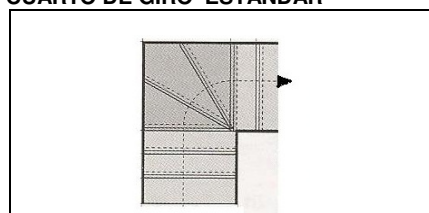

Nova

ESCALERA DE TRAMOS RECTOS.

Estructura modular y barrotes metálicos. Pasamanos de madera.
Acabado de pintura al horno.
Peldaños de madera maciza de haya barnizada.

ALTURA DE SUELO A SUELO

Tomar la medida en centímetros, de la distancia entre el suelo de la planta inferior y el suelo de la planta superior, completamente terminado.

El número de peldaños, viene determinado por la división de la altura total de la escalera, entre la altura mínima entre peldaños. (contrahuella regulable de 17.50 a 22.75 centímetros).

ANCHO

El ancho recomendado de la escalera, debe ser aproximadamente 5 cm menor que el tamaño del hueco.

Consulte el tamaño mínimo del hueco que depende de varios factores. (Tramos rectos, giros, etc...)

PRECIO EN EUROS

* El precio se incrementa en función de los cuartos de giro que tenga la escalera.

La escalera se suministra completa. Incluye la pintura y el barniz en color estándar elegido. Incluye la barandilla interior de la escalera. Consultar precio en caso de necesidad de una segunda barandilla.

PELDAÑOS COMPENSADOS PARA LOS CUARTOS DE GIRO.

CUARTO DE GIRO ESTANDAR

Precio de escalera fabricada en un tramo recto. Añadir cuartos de giro si es necesario.

Altura de la escalera en cm.	Numero de peldaños	Ancho de la escalera en centímetros.					
		65	70	75	80	85	90
210 – 273	12	1.245 euros					
227.5 – 295.75	13	1.395 euros					
245 – 318.5	14	1.545 euros					
262.5 - 336	15	1.695 euros					
280 – 358.75	16	1.845 euros					
297.5 – 381.5	17	1.995 euros					